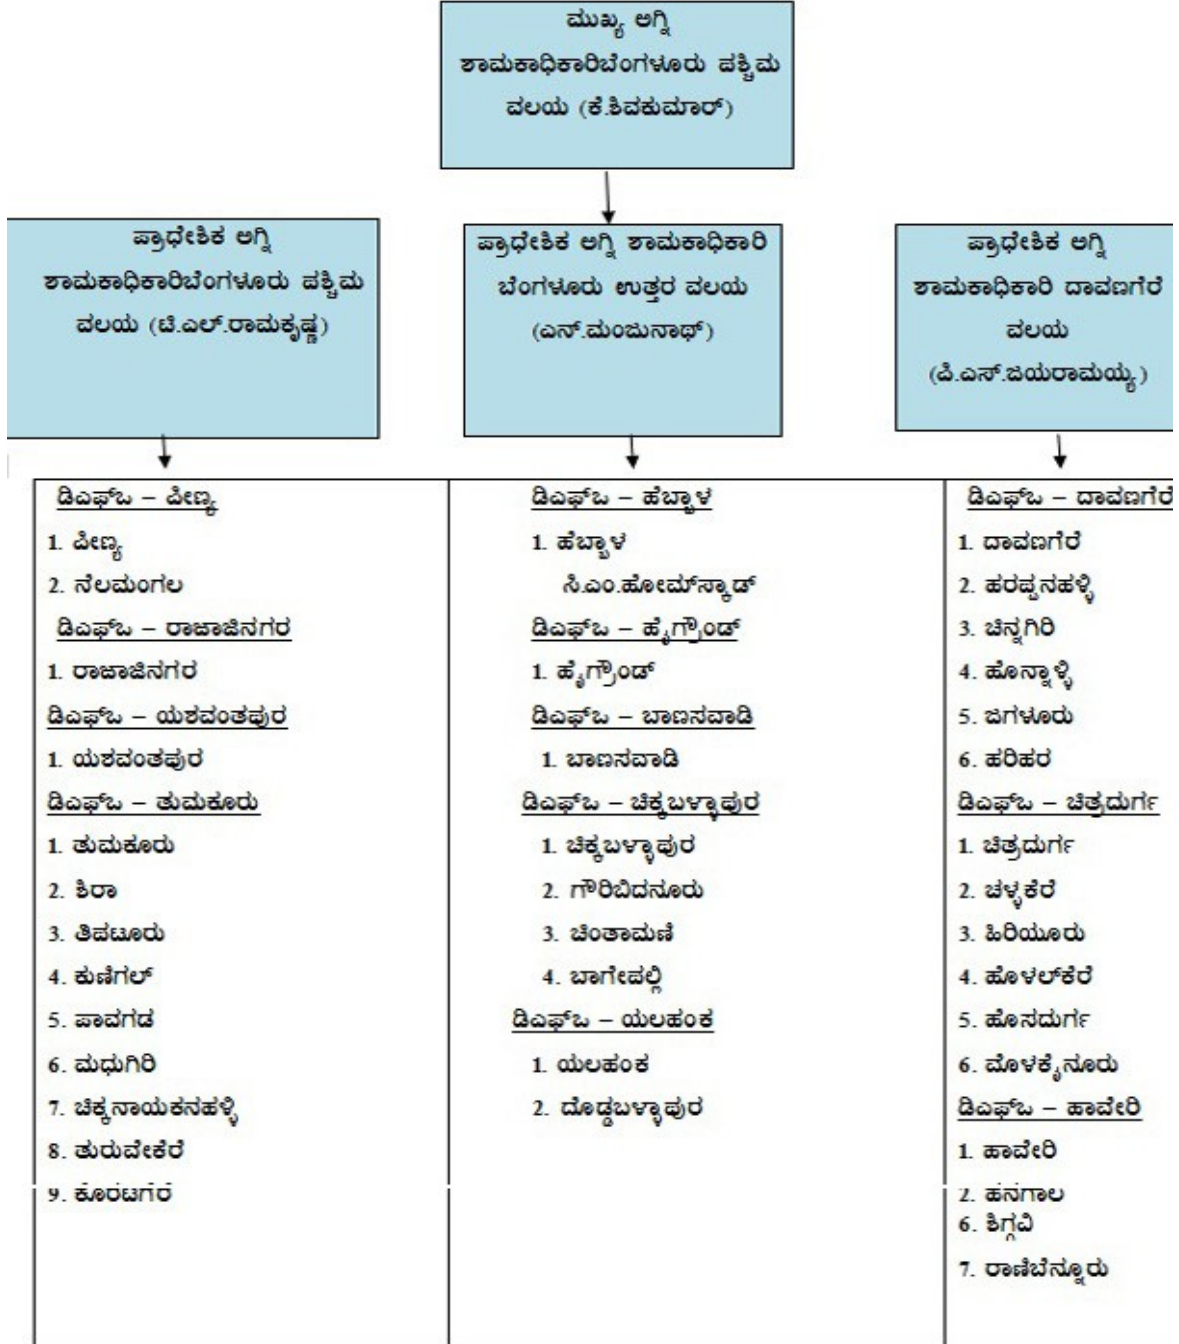

ಬೆಂಗಳೂರು ಪೂರ್ವ ವಲಯ

ಒಟ್ಟು = 56+1 ಠಾಣೆಗಳು
(4) ವಿಶೇಷ ಘಟಕಗಳು
(5) ಅಗ್ನಿ ರಕ್ಷಣಾ ದಳ.

ಬೆಂಗಳೂರು ಪಶ್ಚಿಮ ವಲಯ

ಒಟ್ಟು = 41+1 (ನಾಡ್) ಠಾಣೆಗಳು

ಹುಬ್ಬಳ್ಳಿ ವಲಯ.

ಮುಖ್ಯ ಅಗ್ನಿಶಾಮಕಾಧಿಕಾರಿ
ಹುಬ್ಬಳ್ಳಿ ವಿಭಾಗ, ಹುಬ್ಬಳ್ಳಿ (ಎಫ್.ಎ.ಕುರುಕುಂಡಿ)

ಪ್ರಾದೇಶಿಕ ಅಗ್ನಿ ಶಾಮಕಾಧಿಕಾರಿ
ಹುಬ್ಬಳ್ಳಿ ವಿಭಾಗ (ದೇವರಾಜು)

<p><u>ಡಿವಿಷನ್-ಹುಬ್ಬಳ್ಳಿ(ಅಮರಗೋಲ್)</u></p> <p>1.ಅಮರಗೋಲ್ ಹುಬ್ಬಳ್ಳಿ 2.ಕಲಘಟಗಿ 3.ಕುಂದುಗೋಲ 4.ಹನ್ನಿಗೇರೆ</p> <p><u>ಡಿವಿಷನ್ -ಧಾರವಾಡ</u> 1.ಧಾರವಾಡ</p>	<p><u>ಡಿವಿಷನ್ - ಬೆಳಗಾಂ</u></p> <p>1. ಬೆಳಗಾಂ 2. ಬೈಲಾಹೊಂಗಲ 3. ಸವದತ್ತಿ 4. ರಾಮದುರ್ಗ 5. ಗೋಖಾತ್ 6. ಖಾನಾಪುರ 7. ಸದಲಗಾ 8. ಸಂಕೇಶ್ವರ 9. ರಾಯಬಾಗ್ 10. ಹುಕ್ಕೇರಿ 11. ಅಥಣಿ 12. ಚಿಕ್ಕೋಡಿ 13. ನಿಪ್ಪಾಣಿ</p>	<p><u>ಡಿವಿಷನ್ -ಗದಗ</u></p> <p>1. ಗದಗ 2. ಮುಂದರಗಿ 3. ದೋಣ 4. ಲಕ್ಷ್ಮೇಶ್ವರ 5. ಶಿರಹಟ್ಟಿ 6. ನರಗುಂದ</p> <p><u>ಡಿವಿಷನ್ ಹುಬ್ಬಳ್ಳಿ</u> 1. ಹುಬ್ಬಳ್ಳಿ</p>	<p><u>ಡಿವಿಷನ್- ಬಾಗಲಕೋಟೆ</u></p> <p>1. ಬಾಗಲಕೋಟೆ 2. ಬೈಲಾಗಿ 3. ಜಮಖಂಡಿ 4. ಮುದ್ದೋಳ 5. ಹುನಗುಂದ- ಇಳಕಲ್</p>	<p><u>ಡಿವಿಷನ್ ವಿಜಯಪುರ</u></p> <p>1. ವಿಜಯಪುರ 2. ಬಸವನ ಬಾಗೇವಾಡಿ 3. ಮುದ್ದೇಬಿಹಾಳ 4. ಇಂಡಿ 5. ಸಿಂದಗಿ</p>
--	--	--	---	---

ಒಟ್ಟು 35 ಠಾಣೆಗಳು.

ಕಲಬುರಗಿ ವಲಯ

ಒಟ್ಟು 38 ಠಾಣೆಗಳು.

ಮಂಗಳೂರು ವಲಯ

ಒಟ್ಟು 38 ಠಾಣೆಗಳು.

ಆರ್.ಎ.ಮುಂಡ್ಕುರ್ ಅಗ್ನಿ ಶಾಮಕ ಮತ್ತು ತುರ್ತು ಸೇವೆಗಳ ಅಕಾಡೆಮಿ