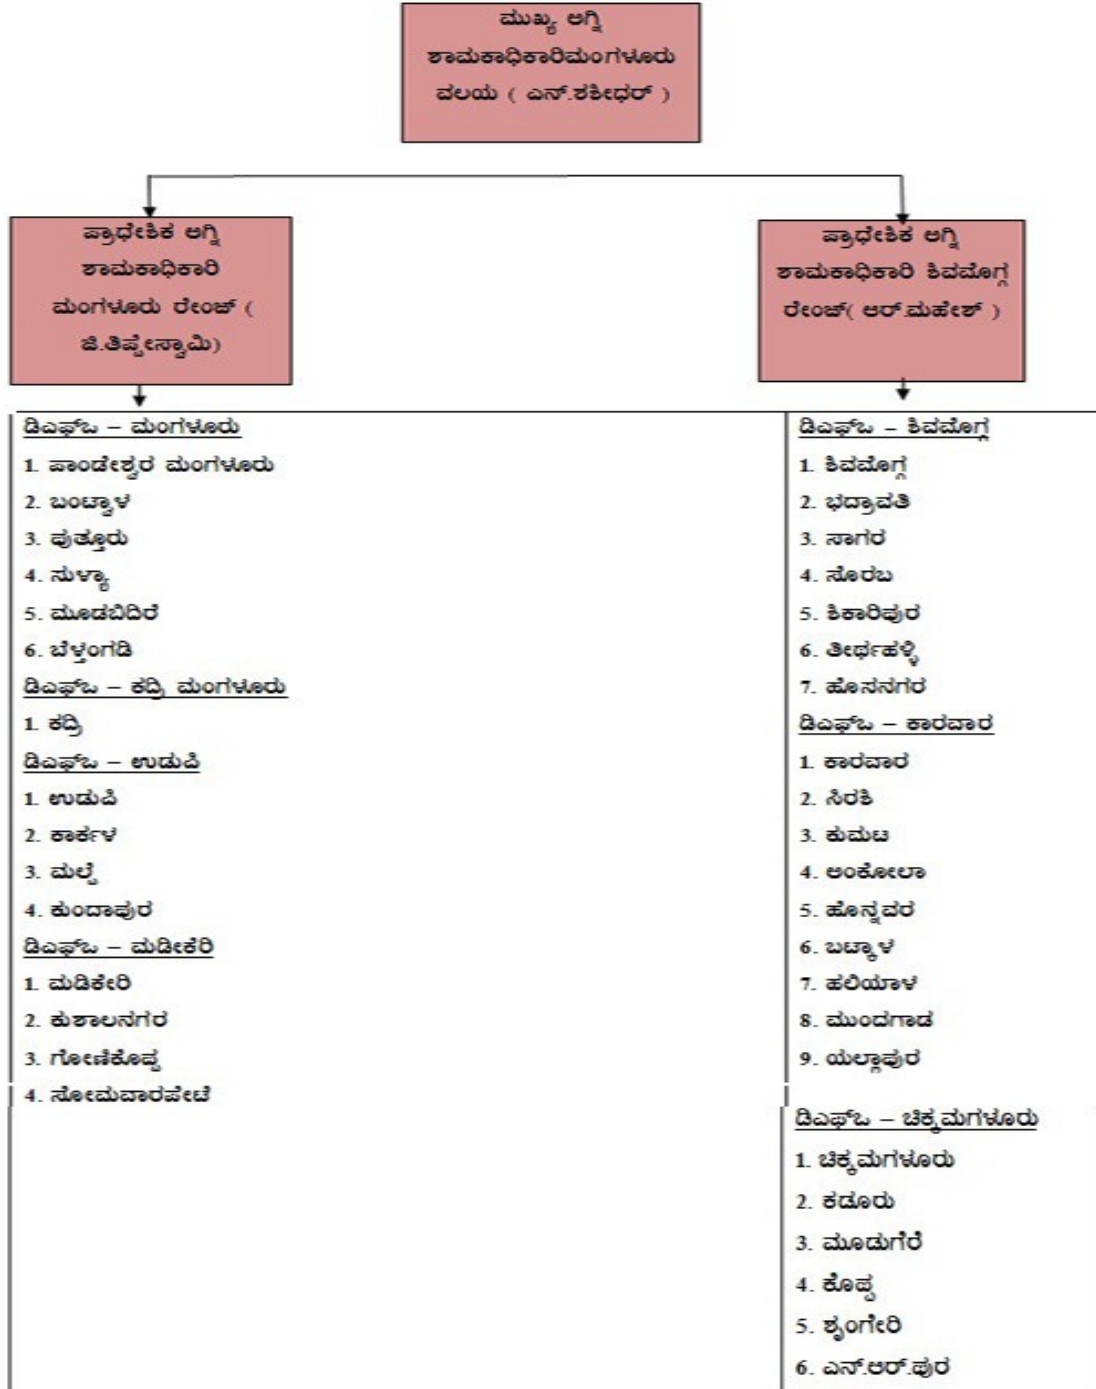

ಬೆಂಗಳೂರು ಪೂರ್ವ ವಲಯ

ಒಟ್ಟು = 56+1 ಠಾಣೆಗಳು
(4) ವಿಶೇಷ ಘಟಕಗಳು
(5) ಅಗ್ನಿ ರಕ್ಷಣಾ ದಳ.

ಬೆಂಗಳೂರು ಪಶ್ಚಿಮ ವಲಯ

ಒಟ್ಟು = 41+1 (ನಾಡ್) ಠಾಣೆಗಳು

ಹುಬ್ಬಳ್ಳಿ ವಲಯ.

ಮುಖ್ಯ ಅಗ್ನಿಶಾಮಕಾಧಿಕಾರಿ
ಹುಬ್ಬಳ್ಳಿ ವಿಭಾಗ, ಹುಬ್ಬಳ್ಳಿ (ಎಫ್.ಎ.ಕುರುಕುಂಡಿ)

ಪ್ರಾದೇಶಿಕ ಅಗ್ನಿ ಶಾಮಕಾಧಿಕಾರಿ
ಹುಬ್ಬಳ್ಳಿ ವಿಭಾಗ (ದೇವರಾಜು)

<p><u>ಡಿವಿಷನ್-ಹುಬ್ಬಳ್ಳಿ(ಅಮರಗೋಲ್)</u></p> <p>1.ಅಮರಗೋಲ್ ಹುಬ್ಬಳ್ಳಿ 2.ಕಲಘಟಗಿ 3.ಕುಂದುಗೋಲ 4.ಹನ್ನಿಗೇರೆ</p> <p><u>ಡಿವಿಷನ್ -ಧಾರವಾಡ</u> 1.ಧಾರವಾಡ</p>	<p><u>ಡಿವಿಷನ್ - ಬೆಳಗಾಂ</u></p> <p>1. ಬೆಳಗಾಂ 2. ಬೈಲಾಹೊಂಗಲ 3. ಸವದತ್ತಿ 4. ರಾಮದುರ್ಗ 5. ಗೋಖಾತ್ 6. ಖಾನಾಪುರ 7. ಸದಲಗಾ 8. ಸಂಕೇಶ್ವರ 9. ರಾಯಬಾಗ್ 10. ಹುಕ್ಕೇರಿ 11. ಅಥಣಿ 12. ಚಿಕ್ಕೋಡಿ 13. ನಿಪ್ಪಾಣಿ</p>	<p><u>ಡಿವಿಷನ್ -ಗದಗ</u></p> <p>1. ಗದಗ 2. ಮುಂದರಗಿ 3. ದೋಣ 4. ಲಕ್ಷ್ಮೇಶ್ವರ 5. ಶಿರಹಟ್ಟಿ 6. ನರಗುಂದ</p> <p><u>ಡಿವಿಷನ್ ಹುಬ್ಬಳ್ಳಿ</u> 1. ಹುಬ್ಬಳ್ಳಿ</p>	<p><u>ಡಿವಿಷನ್- ಬಾಗಲಕೋಟೆ</u></p> <p>1. ಬಾಗಲಕೋಟೆ 2. ಬೈಲಾಗಿ 3. ಜಮಖಂಡಿ 4. ಮುದ್ದೋಳ 5. ಹುನಗುಂದ- ಇಳಕಲ್</p>	<p><u>ಡಿವಿಷನ್ ವಿಜಯಪುರ</u></p> <p>1. ವಿಜಯಪುರ 2. ಬಸವನ ಬಾಗೇವಾಡಿ 3. ಮುದ್ದೇಬಿಹಾಳ 4. ಇಂಡಿ 5. ಸಿಂದಗಿ</p>
--	--	--	---	---

ಒಟ್ಟು 35 ಠಾಣೆಗಳು.

ಕಲಬುರಗಿ ವಲಯ

ಒಟ್ಟು 38 ಠಾಣೆಗಳು.

ಮಂಗಳೂರು ವಲಯ

ಒಟ್ಟು 38 ಠಾಣೆಗಳು.

ಆರ್.ಎ.ಮುಂಡ್ಕುರ್ ಅಗ್ನಿ ಶಾಮಕ ಮತ್ತು ತುರ್ತು ಸೇವೆಗಳ ಅಕಾಡೆಮಿ