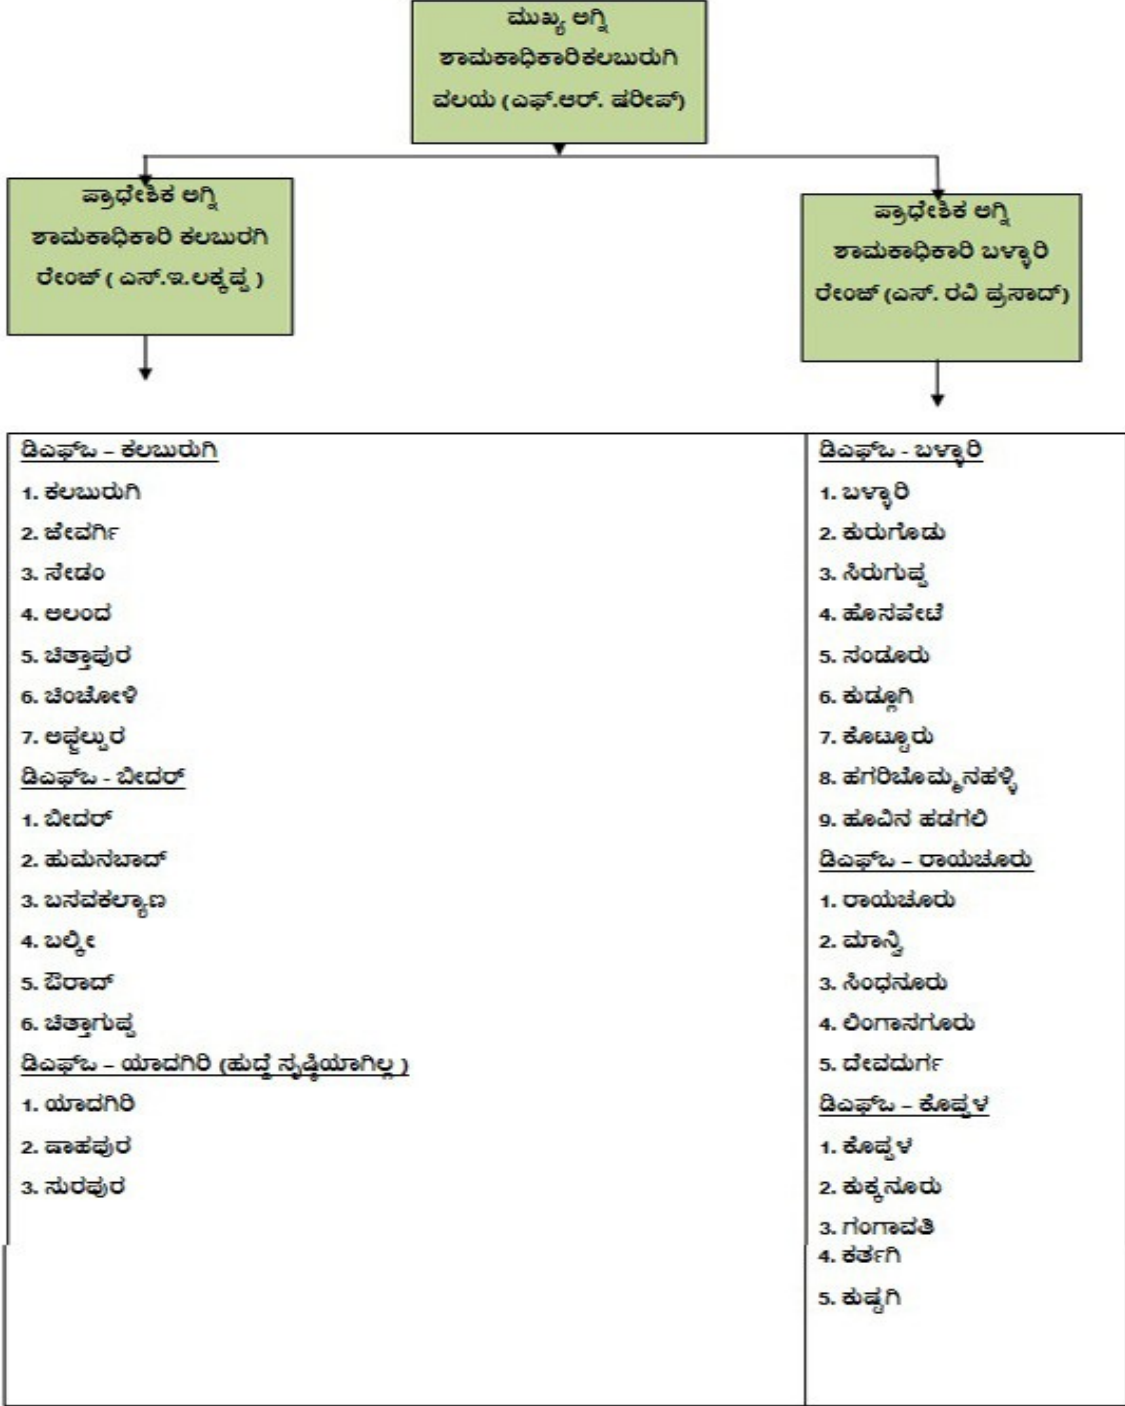

ಬೆಂಗಳೂರು ಪೂರ್ವ ವಲಯ

ಒಟ್ಟು = 56+1 ಠಾಣೆಗಳು
(4) ವಿಶೇಷ ಘಟಕಗಳು
(5) ಅಗ್ನಿ ರಕ್ಷಣಾ ದಳ.

ಬೆಂಗಳೂರು ಪಶ್ಚಿಮ ವಲಯ

ಒಟ್ಟು = 41+1 (ನಾಡ್) ಠಾಣೆಗಳು

ಹುಬ್ಬಳ್ಳಿ ವಲಯ.

ಮುಖ್ಯ ಅಗ್ನಿಶಾಮಕಾಧಿಕಾರಿ
ಹುಬ್ಬಳ್ಳಿ ವಿಭಾಗ, ಹುಬ್ಬಳ್ಳಿ (ಎಫ್.ಎ.ಕುರುಕುಂಡಿ)

ಪ್ರಾದೇಶಿಕ ಅಗ್ನಿ ಶಾಮಕಾಧಿಕಾರಿ
ಹುಬ್ಬಳ್ಳಿ ವಿಭಾಗ (ದೇವರಾಜು)

<p><u>ಡಿವಿಷನ್-ಹುಬ್ಬಳ್ಳಿ(ಅಮರಗೋಲ್)</u></p> <p>1.ಅಮರಗೋಲ್ ಹುಬ್ಬಳ್ಳಿ 2.ಕಲಘಟಗಿ 3.ಕುಂದುಗೋಲ 4.ಹನ್ನಿಗೇರೆ</p> <p><u>ಡಿವಿಷನ್ -ಧಾರವಾಡ</u> 1.ಧಾರವಾಡ</p>	<p><u>ಡಿವಿಷನ್ - ಬೆಳಗಾಂ</u></p> <p>1. ಬೆಳಗಾಂ 2. ಬೈಲಾಹೊಂಗಲ 3. ಸವದತ್ತಿ 4. ರಾಮದುರ್ಗ 5. ಗೋಖಾತ್ 6. ಖಾನಾಪುರ 7. ಸದಲಗಾ 8. ಸಂಕೇಶ್ವರ 9. ರಾಯಬಾಗ್ 10. ಹುಕ್ಕೇರಿ 11. ಅಥಣಿ 12. ಚಿಕ್ಕೋಡಿ 13. ನಿಪ್ಪಾಣಿ</p>	<p><u>ಡಿವಿಷನ್ -ಗದಗ</u></p> <p>1. ಗದಗ 2. ಮುಂದರಗಿ 3. ದೋಣ 4. ಲಕ್ಷ್ಮೇಶ್ವರ 5. ಶಿರಹಟ್ಟಿ 6. ನರಗುಂದ</p> <p><u>ಡಿವಿಷನ್ ಹುಬ್ಬಳ್ಳಿ</u> 1. ಹುಬ್ಬಳ್ಳಿ</p>	<p><u>ಡಿವಿಷನ್- ಬಾಗಲಕೋಟೆ</u></p> <p>1. ಬಾಗಲಕೋಟೆ 2. ಬೈಲಾಗಿ 3. ಜಮಖಂಡಿ 4. ಮುದ್ದೋಳ 5. ಹುನಗುಂದ- ಇಳಕಲ್</p>	<p><u>ಡಿವಿಷನ್ ವಿಜಯಪುರ</u></p> <p>1. ವಿಜಯಪುರ 2. ಬಸವನ ಬಾಗೇವಾಡಿ 3. ಮುದ್ದೇಬಿಹಾಳ 4. ಇಂಡಿ 5. ಸಿಂದಗಿ</p>
--	--	--	---	---

ಒಟ್ಟು 35 ಠಾಣೆಗಳು.

ಕಲಬುರಗಿ ವಲಯ

ಒಟ್ಟು 38 ಠಾಣೆಗಳು.

ಮಂಗಳೂರು ವಲಯ

ಒಟ್ಟು 38 ಠಾಣೆಗಳು.

ಆರ್.ಎ.ಮುಂಡ್ಕುರ್ ಅಗ್ನಿ ಶಾಮಕ ಮತ್ತು ತುರ್ತು ಸೇವೆಗಳ ಅಕಾಡೆಮಿ